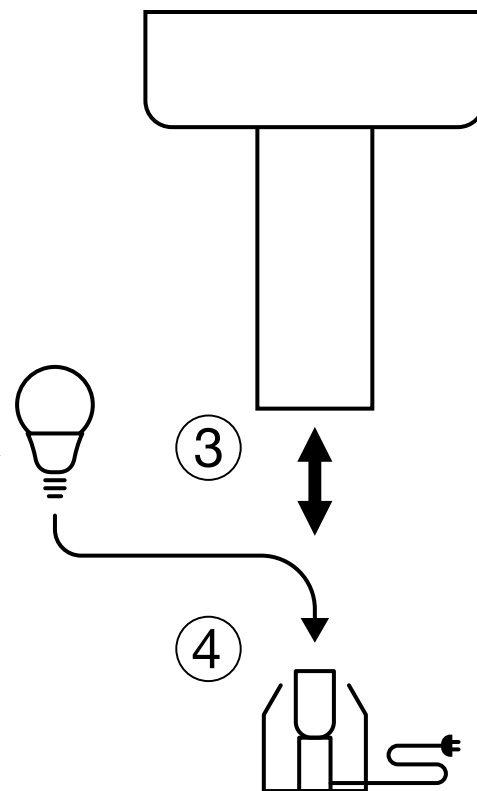

INSTRUCTIONS TEELO 8020

Secto[®]
DESIGN

Secto Design Oy
Kauppalantie 12, 02700 Kauniainen, Finland
tel. +358 9 5050 598
info@sectodesign.fi
www.sectodesign.fi