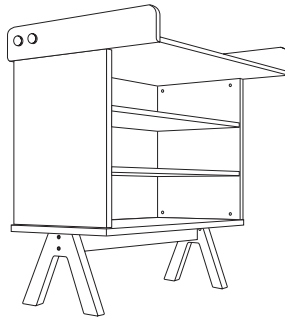

Möbel-System
Familie Garage
 Gestalter
 Alexander Seifried
 2011

Kindermöbelserie aus 5-Schichtplatte, Fichte/Tanne massiv,
 farblos lackiert mit Weißanteil und MDF weiß lackiert RAL 9010

Komplettpreise

Kommode groß

Breite: 990 mm
 Tiefe: 450 mm
 Gesamthöhe: 920 mm

Kommode groß als Wickeltisch

Breite: 1035 mm
 Tiefe: 650 mm
 Gesamthöhe: 1020 mm

Kunststoffboxen groß (Polypropylen)
 gelb, rot, grün, blau, transparent
 Breite x Tiefe x Höhe: 315 x 495 x 185 mm

Wickelauflage zweifarbig, Kunstleder weiß/Stoff blau
 mit Steppnaht und Zierknöpfen
 Breite x Tiefe: 880 x 600 mm

Tisch

Breite: 1035 mm
 Tiefe: 650 mm
 Höhe: 520 mm

Bank

Breite: 685 mm
 Tiefe: 310 mm
 Höhe: 290 mm

Aus dem Wickelbrett wird umgedreht die Tischplatte für den Spieltisch. Ein separater Tischbock wird dazugekauft. Und schon hat man einen Spieltisch für das Kind von 3 bis 6 Jahren.

Aus dem Bock des kleinen Regals wird die Sitzbank für den Spieltisch. Das Sitzbrett wird dazugekauft. Das kleine Regal kann an die Wand gehängt werden.