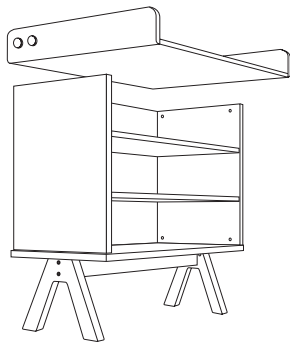

Familie Garage

Ein Möbel von der Geburt bis zum Schulanfang. Und mehr.

Nicht nur ein Einzelmöbel, sondern ein Baukasten. Aus der Wickelkommode für das Kind von 1 bis 3 Jahren wird das Regal zum Aufbewahren von Spielsachen.

Aus dem Wickelbrett wird umgedreht die Tischplatte für den Spieltisch. Ein separater Tischbock wird dazugekauft. Und schon hat man einen Spieltisch für das Kind von 3 bis 6 Jahren.

Aus dem Bock des kleinen Regals wird die Sitzbank für den Spieltisch. Das Sitzbrett wird dazugekauft. Das kleine Regal kann an die Wand gehängt werden.

Preise der Einzelkomponenten

Wickeltischplatte/Tischplatte x

Kommode groß mit Bock
ohne Deckel x