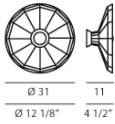

MYSTERIO

Bianco-Rame