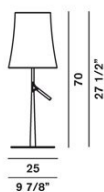

Birdie tavolo