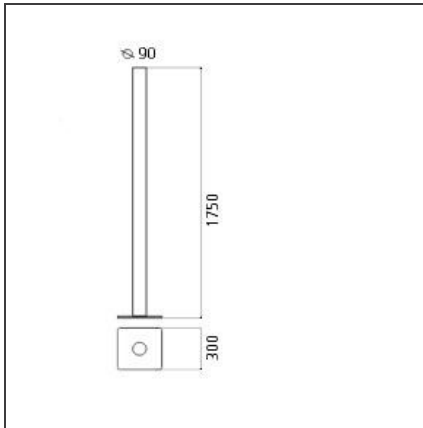

Ilio Rot 2700K

IP20   CE Dimmbar: 

DESIGN

Ernesto Gismondi

BESCHREIBUNG

Die Leuchte Ilio zeichnet sich durch ihre schlichte, minimalistische Form aus, die auf alles Überflüssige verzichtet und sich auf das Wesentliche konzentriert; sie ist in fünf satten Farben erhältlich. Der Zylinder besteht ausschließlich aus Aluminium und sorgt mit LED von 39 Watt und diffusem Lichtaustritt für höchste Lichtleistung und hohe Effizienz. Mit einem Lichtstrom von mehr als 2700 Lumen und einer Lichtausbeute von 80% ist die Leuchte auch für die Allgemeinbeleuchtung geeignet. Mit Lichtregler auf Steckdose konfiguriert, Dimmer Mikro.

TECHNISCHE ZEICHNUNGEN

FUNKTIONEN

Artikelnummer:	1640W10A	Material:	Aluminium, steel
Farbe:	Rot	Serie:	Design
Installation:	Stehleuchte	Einsatzbereich:	Hospitality, null, Residential
Anwendungsbereich:	Innenbeleuchtung	Lichtverteilung:	indirektes Licht

DIMENSION

Höhe:	cm 175	Widerstand:	N.D.
Länge Fuß:	cm 30	Glühdrahttest:	750
Breite Fuß:	cm 30		

INKLUSIVE LEUCHTMITTEL

Kategorie:	LED	Farbtemperatur(K):	2700K
Anzahl:	1	Color Tolerance:	MacAdam 2SDCM
Watt:	36.36W	CRI:	90
Lichtstrom (lm):	3646lm	Efficacy:	100lm/W
Typ:	0	Service Life:	50000-L70
Class:	A		