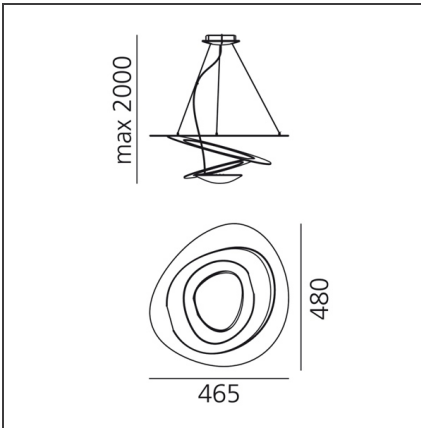

Pirce Micro Suspension LED 2700K White

IP20 Dimmbar:

DESIGN

Giuseppe Maurizio Scutellà

BESCHREIBUNG

Suspension lamp. Dimmable (Push)

TECHNISCHE ZEICHNUNGEN

FUNKTIONEN

Artikelnummer:	1249W10A	Material:	Aluminum
Farbe:	weiss	Serie:	Design
Installation:	Pendelleuchte		

DIMENSION

Länge:	cm 46.5	Glühdrahttest:	650
Breite:	cm 48		
Höhe:	cm 13		
Max Höhe von der Decke:	cm 200		