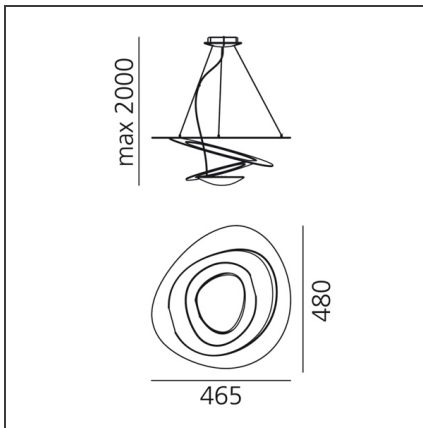

Pirce Micro Suspension LED 3000K Gold

IP20    Dimmbar: 

DESIGN

Giuseppe Maurizio Scutellà

BESCHREIBUNG

Suspension lamp. Dimmable (Push)

TECHNISCHE ZEICHNUNGEN

FUNKTIONEN

Artikelnummer:	1249020A	Material:	Aluminum
Farbe:	Gold	Serie:	Design
Installation:	Pendelleuchte		

DIMENSION

Länge:	cm 46.5	Glühdrahttest:	650
Breite:	cm 48		
Höhe:	cm 13		
Max Höhe von der Decke:	cm 200		