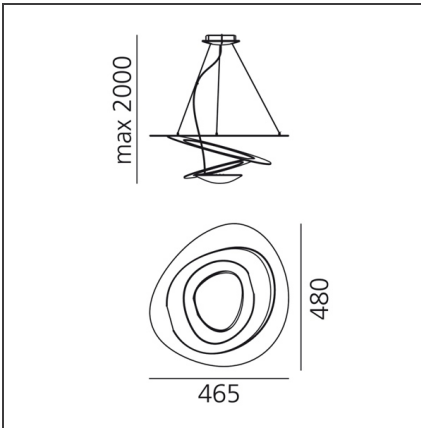

Pirce Micro Suspension LED 3000K White

IP20 Dimmbar:

DESIGN

Giuseppe Maurizio Scutellà

BESCHREIBUNG

Suspension lamp. Dimmable (Push)

TECHNISCHE ZEICHNUNGEN

FUNKTIONEN

Artikelnummer:	1249010A	Material:	Aluminum
Farbe:	weiss	Serie:	Design
Installation:	Pendelleuchte		

DIMENSION

Länge:	cm 46.5	Glühdrahttest:	650
Breite:	cm 48		
Höhe:	cm 13		
Max Höhe von der Decke:	cm 200		