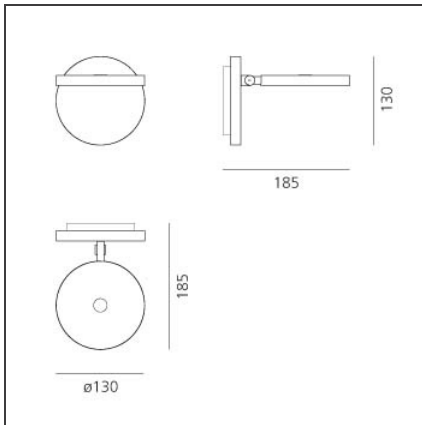

### TECHNISCHE ZEICHNUNGEN

### FUNKTIONEN

<b>Artikelnummer:</b>	1731W10A	<b>Material:</b>	Aluminium
<b>Farbe:</b>	Anthrazitgrau	<b>Serie:</b>	Design
<b>Installation:</b>	Wandleuchte		

### DIMENSION

<b>Länge:</b>	cm 18.5	<b>Widerstand:</b>	N.D.
<b>Höhe:</b>	cm 13	<b>Glühdrhttest:</b>	650