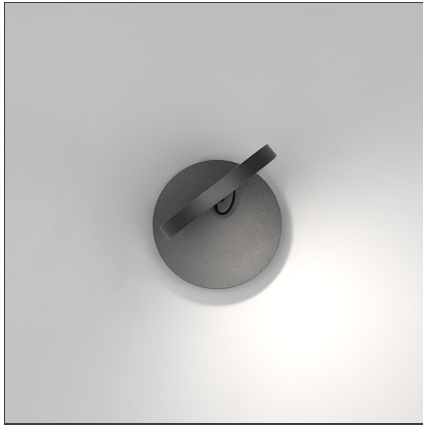

## Demetra Spotlight LED 2700K grey

 IP20    

### FUNKTIONEN

<b>Artikelnummer:</b>	1731W10A	<b>Material:</b>	Aluminium
<b>Farbe:</b>	Anthrazitgrau	<b>Serie:</b>	Design
<b>Installation:</b>	Wandleuchte		

### DIMENSION

<b>Länge:</b>	cm 18.5	<b>Widerstand:</b>	N.D.
<b>Höhe:</b>	cm 13	<b>Glühdrhttest:</b>	650