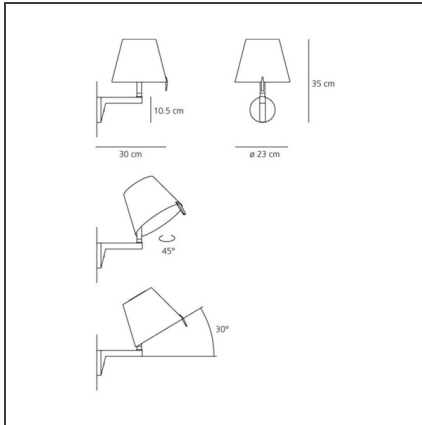

Melampo Wand - Bronze Ecrù with switch

IP20      

Dimmbar: +  -

TECHNISCHE ZEICHNUNGEN

DESIGN

Adrien Gardère

FUNKTIONEN

Artikelnummer:	0721020A	Material:	Technopolymer, silk satin fabric, aluminium
Farbe:	Bronze	Serie:	Design
Installation:	Tischleuchte, Stehleuchte, Wandleuchte	Einsatzbereich:	Hospitality, Residential
Anwendungsbereich:	Innenbeleuchtung	Lichtverteilung:	Diffuse Und Direkte,direkt/indirekt Lichtverteilung

DIMENSION

Breite:	cm 30	Glühdrahttest:	650
Höhe:	cm 35		
Durchmesser Fuß:	cm 10.5		
Neigung:	cm 30		
Drehung:	cm 4.5		

OHNE LEUCHTMITTEL

Kategorie:	HALO	Class:	A
Anzahl:	1		
Watt:	46W		
Sockel:	E14		

ALTERNATIVE LICHTQUELLEN