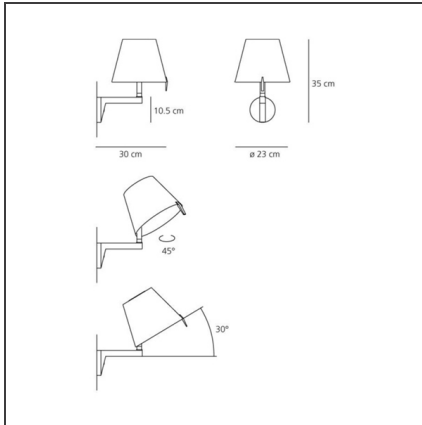

Melampo wall -Grey with switch

IP20      

Dimmbar: +  -

DESIGN

Adrien Gardère

TECHNISCHE ZEICHNUNGEN

FUNKTIONEN

Artikelnummer:	0721010A	Material:	Technopolymer, silk satin fabric, aluminium
Farbe:	Grey	Serie:	Design
Installation:	Tischleuchte, Stehleuchte, Wandleuchte	Einsatzbereich:	Hospitality, Residential
Anwendungsbereich:	Innenbeleuchtung	Lichtverteilung:	Diffuse Und Direkte,direkt/indirekt Lichtverteilung

DIMENSION

Breite:	cm 30	Glühdrattest:	650
Höhe:	cm 35		
Durchmesser Fuß:	cm 10.5		
Neigung:	cm 30		
Drehung:	cm 4.5		

OHNE LEUCHTMITTEL

Kategorie:	HALO	Class:	A
Anzahl:	1		
Watt:	46W		
Sockel:	E14		

ALTERNATIVE LICHTQUELLEN