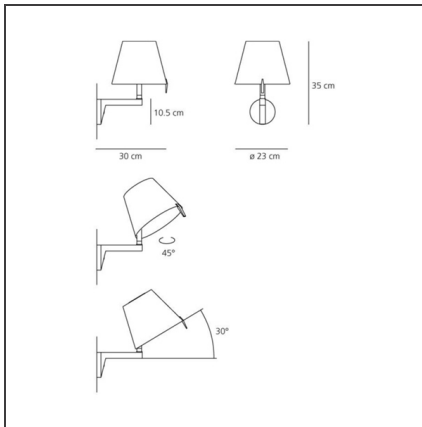

Melampo Wand - Bronze Ecrù

IP20     

Dimmbar: +  -

DESIGN

Adrien Gardère

TECHNISCHE ZEICHNUNGEN

FUNKTIONEN

Artikelnummer:	0720020A	Material:	Technopolymer, silk satin fabric, aluminium
Farbe:	Bronze	Serie:	Design
Installation:	Tischleuchte, Stehleuchte, Wandleuchte	Einsatzbereich:	Hospitality, Residential
Anwendungsbereich:	Innenbeleuchtung	Lichtverteilung:	Diffuse Und Direkte,direkt/indirekt Lichtverteilung

DIMENSION

Breite:	cm 30	Glühdrattest:	650
Höhe:	cm 35		
Durchmesser Fuß:	cm 10.5		
Neigung:	cm 30		
Drehung:	cm 4.5		

OHNE LEUCHTMITTEL

Kategorie:	HALO	Class:	A
Anzahl:	1		
Watt:	46W		
Sockel:	E14		

ALTERNATIVE LICHTQUELLEN