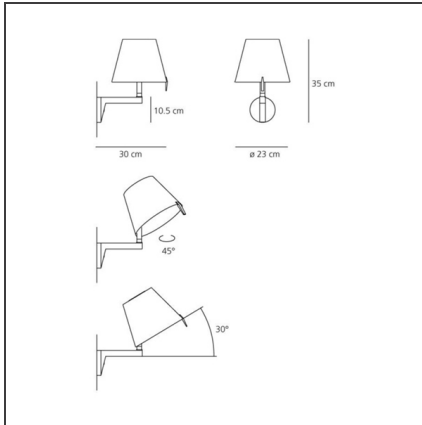

TECHNISCHE ZEICHNUNGEN

DESIGN

Adrien Gardère

FUNKTIONEN

Artikelnummer:	0720010A	Material:	Technopolymer, silk satin fabric, aluminium
Farbe:	Grey	Serie:	Design
Installation:	Tischleuchte, Stehleuchte, Wandleuchte	Einsatzbereich:	Hospitality, Residential
Anwendungsbereich:	Innenbeleuchtung	Lichtverteilung:	Diffuse Und Direkte,direkt/indirekt Lichtverteilung

DIMENSION

Breite:	cm 30	Glühdrattest:	650
Höhe:	cm 35		
Durchmesser Fuß:	cm 10.5		
Neigung:	cm 30		
Drehung:	cm 4.5		

OHNE LEUCHTMITTEL

Kategorie:	HALO	Class:	A
Anzahl:	1		
Watt:	46W		
Sockel:	E14		

ALTERNATIVE LICHTQUELLEN

Kategorie:	LED
Anzahl:	1
Watt:	6W
Lichtstrom (lm):	470lm
Typ:	2
Sockel:	E14
Class:	A

LUMINAIRE

Watt:	W	Lichtstrom (lm):	468lm
Spannung (V):	220V-240V	CCT:	2800K
		Efficiency:	74%
		Efficacy:	11.14lm/W
		CRI:	100