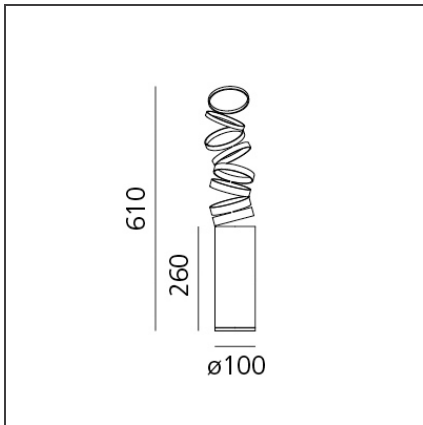

Decomposé Light Table - Red

DESIGN

Atelier Oi

BESCHREIBUNG

"The projected light is broken down on each ring, light rays come to life in a scenic dance, made of shadows circulating around the central heart." Atelier Oi

TECHNISCHE ZEICHNUNGEN

FUNKTIONEN

Artikelnummer:	DOI4600C16	Material:	Aluminium
Farbe:	Red	Serie:	Design
Installation:	Tischleuchte		
Anwendungsbereich:	Innenbeleuchtung		

DIMENSION

Höhe:	cm 26
Durchmesser Fuß:	cm 10
Max Erweiterungslänge:	cm 61