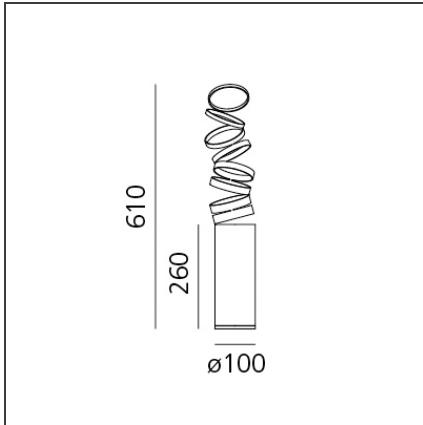

Decomposé Light Table - Orange

DESIGN

Atelier Oi

BESCHREIBUNG

"The projected light is broken down on each ring, light rays come to life in a scenic dance, made of shadows circulating around the central heart." Atelier Oi

TECHNISCHE ZEICHNUNGEN

FUNKTIONEN

Artikelnummer:	DOI4600C03	Material:	Aluminium
Farbe:	Orange	Serie:	Design
Installation:	Tischleuchte		
Anwendungsbereich:	Innenbeleuchtung		

DIMENSION

Höhe:	cm 26
Durchmesser Fuß:	cm 10
Max Erweiterungslänge:	cm 61