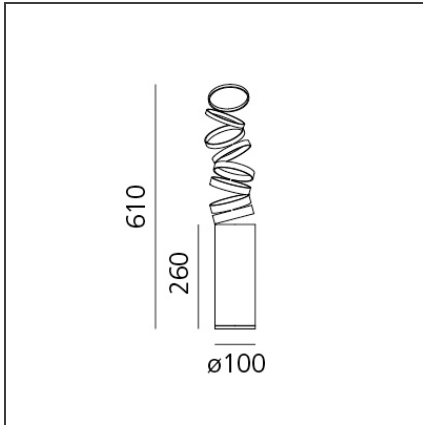

Decomposé Light Table - Fumé

DESIGN

Atelier Oi

BESCHREIBUNG

"The projected light is broken down on each ring, light rays come to life in a scenic dance, made of shadows circulating around the central heart." Atelier Oi

TECHNISCHE ZEICHNUNGEN

FUNKTIONEN

Artikelnummer:	DOI4600C80	Material:	Aluminium
Farbe:	Fumé	Serie:	Design
Installation:	Tischleuchte		
Anwendungsbereich:	Innenbeleuchtung		

DIMENSION

Höhe:	cm 26
Durchmesser Fuß:	cm 10
Max Erweiterungslänge:	cm 61