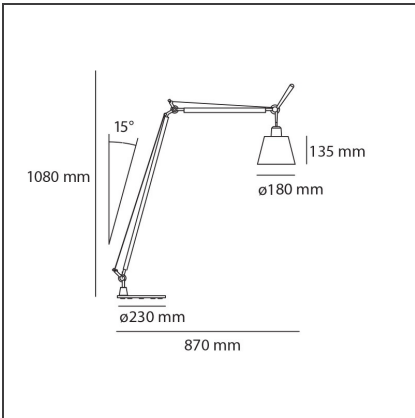

Tolomeo Basculante Reading Floor - Body Lamp with Parchment diffuser 180

IP20     

DESIGN

Michele De Lucchi, Giancarlo Fassina

BESCHREIBUNG

Tolomeo Basculante lettura - Schirm aus Pergamentpapier, Durchmesser: 180 mm Ausrichtbarer Arm aus glänzendem Aluminium; Schirm aus mit kunststoffstabilisiertem Pergamentpapier oder Seidensatin; Wandhalterung oder Fuß aus poliertem Aluminium. Ferderausgleichsystem. Der Code bezieht sich nur auf den Leuchtenkörper

TECHNISCHE ZEICHNUNGEN

FUNKTIONEN

Artikelnummer:	A014600	Material:	Aluminium, parchment paper, steel
Farbe:	natur	Serie:	Design
Installation:	Stehleuchte		

DIMENSION

Höhe:	cm 108	Max Erweiterungsbreite:	cm 87
		Widerstand:	N/D
		Glühdrahttest:	N/D

LUMINAIRE

Watt:	W	Lichtstrom (lm):	1392lm
Spannung (V):	220V-240V	CCT:	2900K
		Efficiency:	77%
		Efficacy:	13.92lm/W
		CRI:	100

Anmerkungen

System of spring balancing. The diffuser normally used, remains vertical regardless of the angle of the arm. Possibility to mount LED source on E27 Socket. Complete lamp consists of body lamp + accessories