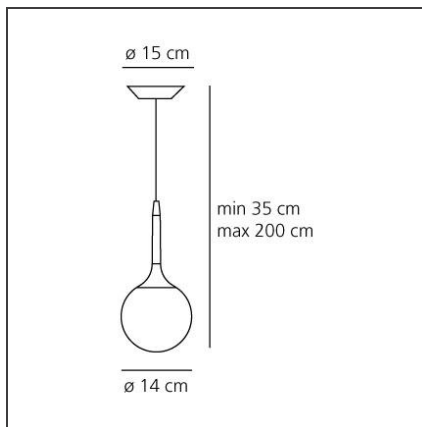

Castore suspension 14 (G9)

IP20

Dimmbar: + -

TECHNISCHE ZEICHNUNGEN

DESIGN

Michele De Lucchi, Huub Ubbens

BESCHREIBUNG

Pendelleuchte, passend zu den Tisch- und Stehleuchten der Leuchtenfamilie. In vier Größen erhältlich. Materialien: Deckenrosette und Stab aus thermoplastischem Harz; Schirm aus mundgeblasenem Glas. Diffuse Lichtverteilung.

FUNKTIONEN

Artikelnummer:	1045010A	Material:	Blown glass, polycarbonate
Farbe:	weiß	Serie:	Design
Installation:	Pendelleuchte	Einsatzbereich:	Hospitality, Retail, Residential
Anwendungsbereich:	Innenbeleuchtung	Lichtverteilung:	diffus

DIMENSION

Höhe:	cm 35	Glühdrahttest:	750
Durchmesser Fuß:	cm 15		
Max Höhe von der Decke:	cm 200		

OHNE LEUCHTMITTEL

Kategorie:	HALO	Class:	A
Anzahl:	1		
Watt:	48W		
Socket:	G9		

ALTERNATIVE LICHTQUELLEN

Kategorie:	LED
Anzahl:	1
Watt:	2,3W
Lichtstrom (lm):	200lm
Typ:	2
Socket:	G9
Class:	A