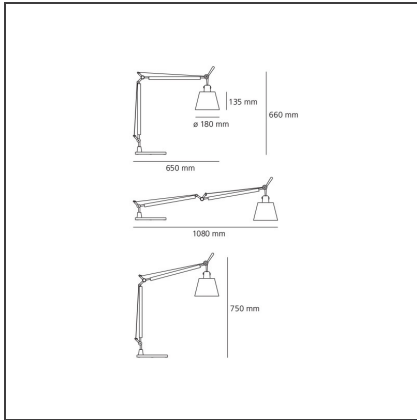

Tolomeo basculante tavolo - Body Lamp with Satin Diffuser 180

IP20     

DESIGN

Michele De Lucchi, Giancarlo Fassina

BESCHREIBUNG

Ausrichtbare Arme aus glänzendem Aluminium; Schirm aus mit kunststoffstabilisiertem Pergamentpapier oder Seidensatin; Wandhalterung oder Fuß aus poliertem Aluminium. Ferderausgleichsystem. Der Code bezieht sich nur auf den Leuchtenkörper

TECHNISCHE ZEICHNUNGEN

FUNKTIONEN

Artikelnummer:	0947020A	Material:	Aluminium, silk satin fabric and steel
Farbe:	grau	Serie:	Design
Installation:	Tischleuchte		

DIMENSION

Höhe:	cm 66	Max Erweiterungsbreite:	cm 108
Durchmesser Fuß:	cm 23	Widerstand:	N/D
Max Erweiterungslänge:	cm 75	Glühdrahttest:	N/D