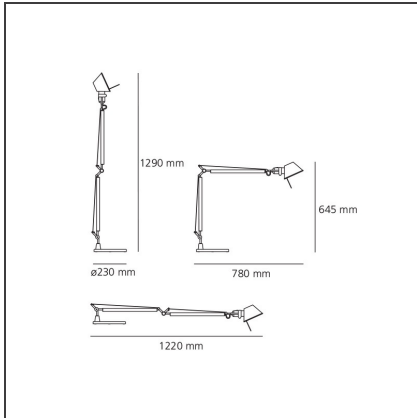

Tolomeo table LED 2700K - Body Lamp

IP20

DESIGN

Michele De Lucchi, Giancarlo Fassina

BESCHREIBUNG

Ausrichtbarer Arm aus glänzendem Aluminium; Gelenke aus poliertem Aluminium; Schirm aus mattem Aluminium. Auswechselbare Befestigungen: Tischfuß, Klemme, Schraubbefestigung oder fest installierte Montageplatte zur Befestigung von zwei Leuchten. Mit Federausgleichsystem. Der Code bezieht sich nur auf den Leuchtenkörper

TECHNISCHE ZEICHNUNGEN

FUNKTIONEN

Artikelnummer:	A0048W00	Material:	aluminium, steel
Farbe:	Aluminium	Serie:	Design
Installation:	Tischleuchte		

DIMENSION

Länge:	cm 78	Max Erweiterungsbreite:	cm 122
Höhe:	cm 64.5	Widerstand:	N/D
Durchmesser Fuß:	cm 23	Glühdrahttest:	N/D
Max Erweiterungslänge:	cm 129		