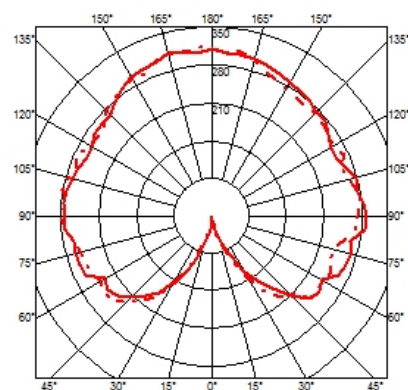

● AI400057	Chrome
● AI400059	Brass

DIMENSIONS

CERTIFICATIONS

IP
20

2097/30 . Lamps

IBT 15W E14

Lamp Watt:
15 W

Lamp category:
Incandescent