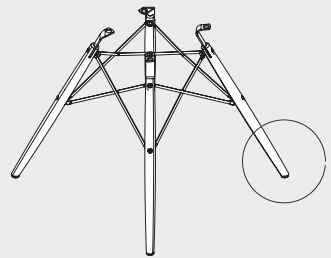

# Eames Plastic Chair/ Wire Chair

Developed by Vitra in Switzerland  
Design: Charles & Ray Eames

Assembly instructions  
Montageanleitung  
Notice de montage  
Instrucciones de montaje  
Montagehandleiding  
Istruzioni per il montaggio

DAR  
DSR  
DKR

EN Avoid scratches.  
DE Kratzer vermeiden.

FR Éviter les rayures.  
ES Evitar arañazos.

NL Krassen vermijden.  
IT Evitare di graffiare.

DAX  
DSX  
DKX

**vitra.**

DAW  
DSW  
DKW

2018-B, Art.-Nr. 62902700