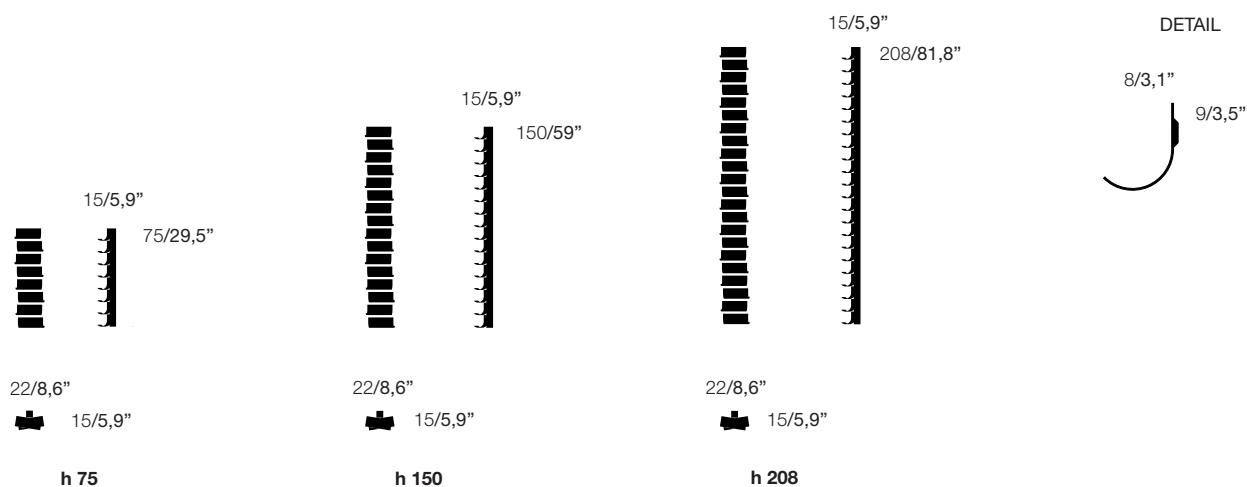

Corten opaco
Matt corten
Corten opaque
Matt corten

NOTE

Capacità 8/16/22 bottiglie a seconda della misura.

Holds up to 8/16/22 bottles depending on size.

Peut contenir jusqu'à 8/16/22 bouteilles selon la taille.