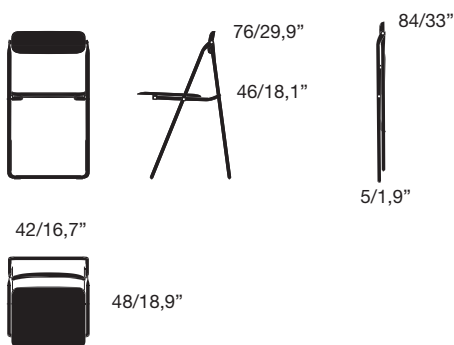

**ACCESSORIES**

38/14,9"

3/1,1"

33/12,9"

**CUSHION**

**OPINION CIATTI®**  
FIRENZE