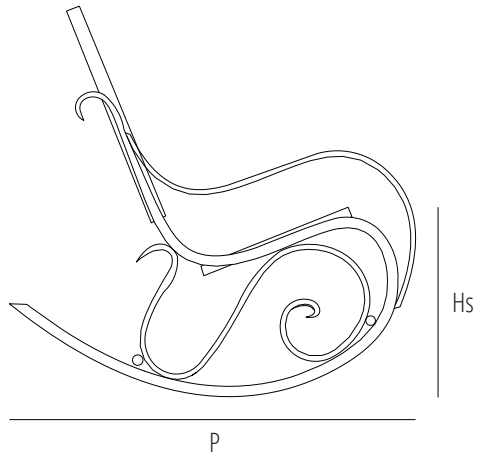

# SCHAUKELSTUHL

DESIGN GEBRÜDER THONET, 1885

Bugholzschaukelstuhl aus  
Buche. Sitz und Rückenlehne  
aus Wiener Geflecht.

Dondolo in faggio curvato.  
Seduta e schienale in paglia di  
Vienna.

Bent beech-wood rocking chair.  
Woven cane seat and backrest.

Chaise à bascule en hêtre  
cintré. Assise et dossier en  
paille de Vienne.

**DNSCHAPGL**

Dimensions mm.  
height 1040 | width 520 | depth 1040

	mm	inch
H	1040	40,9
L	520	20,4
P	1040	40,9
Hs	490	19,2
Hb		

mm - inch  
h 950 - 37,4  
l 570 - 22,4  
p 1270 - 50

Verfuegbare Ausfuehrungen

Finiture disponibili

Available finishes

Finitions disponibles