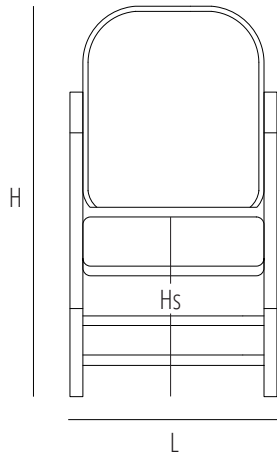

Chaise à bascule en hêtre  
cintré. Assise et dossier en  
paille de Vienne.

**DNSCHAPGL**

Dimensions mm.  
height 1040 | width 520 | depth 1040

	mm	inch
H	1040	40,9
L	520	20,4
P	1040	40,9
Hs	490	19,2
Hb		

mm - inch  
h 950 - 37,4  
l 570 - 22,4  
p 1270 - 50

Verfuegbare Ausfuehrungen

Finiture disponibili

Available finishes

Finitions disponibles