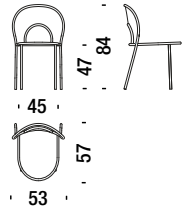

orange - vert

panama - vert

panama - rose

rouge - eau

Chair

Stuhl 050

0,2 m³ 8 Kg

Armchair

Sessel 001

0,5 m³ 15 Kg

Settee

Sofa 2-Sitz Klein 078

0,9 m³ 19 Kg

Small table Ø50 H.38

Tisch klein Ø50 H.38

06H

 0,2 m³  7 Kg

Small table Ø50 H.46

Tisch klein Ø50 H.46

06I

 0,2 m³  7 Kg

Large table Ø75 H.38

Tisch gross Ø75 H.38

06J

 0,2 m³  10 Kg

Large table Ø75 H.46

Tisch gross Ø75 H.46

06U

 0,2 m³  10 Kg

Bistrot table

Tisch Bistrot

06Z