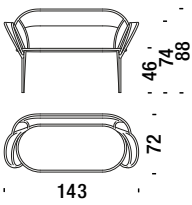

Sessel 001

0,5 m³ 15 Kg

Settee

Sofa 2-Sitz Klein 078

0,9 m³ 19 Kg

Small table Ø50 H.38

Tisch klein Ø50 H.38

06H

 0,2 m³  7 Kg

Small table Ø50 H.46

Tisch klein Ø50 H.46

06I

 0,2 m³  7 Kg

Large table Ø75 H.38

Tisch gross Ø75 H.38

06J

 0,2 m³  10 Kg

Large table Ø75 H.46

Tisch gross Ø75 H.46

06U

 0,2 m³  10 Kg

Bistrot table

Tisch Bistrot

06Z