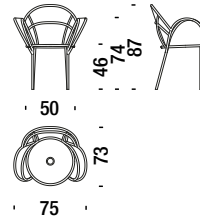

orange - vert

panama - vert

panama - rose

rouge - eau

Chair

Stuhl 050

0,2 m³ 8 Kg

Armchair

Sessel 001

0,5 m³ 15 Kg

Settee

Sofa 2-Sitz Klein 078

0,9 m³ 19 Kg

Small table Ø50 H.38

Tisch klein Ø50 H.38

06H

 0,2 m³  7 Kg

Small table Ø50 H.46

Tisch klein Ø50 H.46

06I

 0,2 m³  7 Kg

Large table Ø75 H.38

Tisch gross Ø75 H.38

06J

 0,2 m³  10 Kg

Large table Ø75 H.46

Tisch gross Ø75 H.46

06U

 0,2 m³  10 Kg

Bistrot table

Tisch Bistrot

06Z