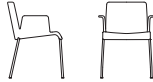

LIZ.

Füße

- hochglanz-pulverbeschichtet schwarz
 - matt-pulverbeschichtet bronze
 - hochglanz-verchromt (gegen Mehrpreis)
-

Armlehnen

Geschlossene Armlehne: gepolstert.
Armlehnhöhe: 68 cm.

Gleiter

Mit Kunststoffgleitern für Stein- und Teppichböden oder Filzgleitern für Holzböden.

Hinweis

*Die Modelle 1300, 1302, 1307, 1311 und 1306 sind gegen Mehrpreis stapelbar.
Stapelhöhe: 5 Stühle.*

Technische Zeichnungen und Maße

1300

B/W 53 T/D 58 H 81
SH 48 ST/SD 45

1304

B/W 60 T/D 60 H 81
SH 48 ST/SD 45 AH 67

1306

B/W 56 T/D 60 H 81
SH 49 ST/SD 45

1308

B/W 59 T/D 60 H 81
SH 49 ST/SD 45 AH 68

1302

B/W 56 T/D 62 H 89
SH 49 ST/SD 45

1314

B/W 59 T/D 62 H 89
SH 49 ST/SD 45 AH 68