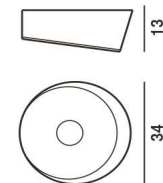

### Lumiere XXL

Gewicht  
netto kg: 3,40  
brutto kg: 4,50

Verpackung  
vol. m3: 0,063  
Anzahl Kolti: 2

Leuchtmittel  
Leuchtstoff 1x55W 2GX13 EVG

+1x40W + 1x22W 2GX13

Zertifizierungen

Energieklasse

A+ A

### Lumiere XXS

Gewicht  
netto kg: 1,80  
brutto kg: 2,40

Verpackung  
vol. m3: 0,025  
Anzahl Kolti: 2

Leuchtmittel  
Leuchtstoff 1x55W 2GX13 EVG

Zertifizierungen

Energieklasse

A+ A

[2D/3D Modelle](#)  
[Fotometrie](#)  
[Montageanleitung](#)