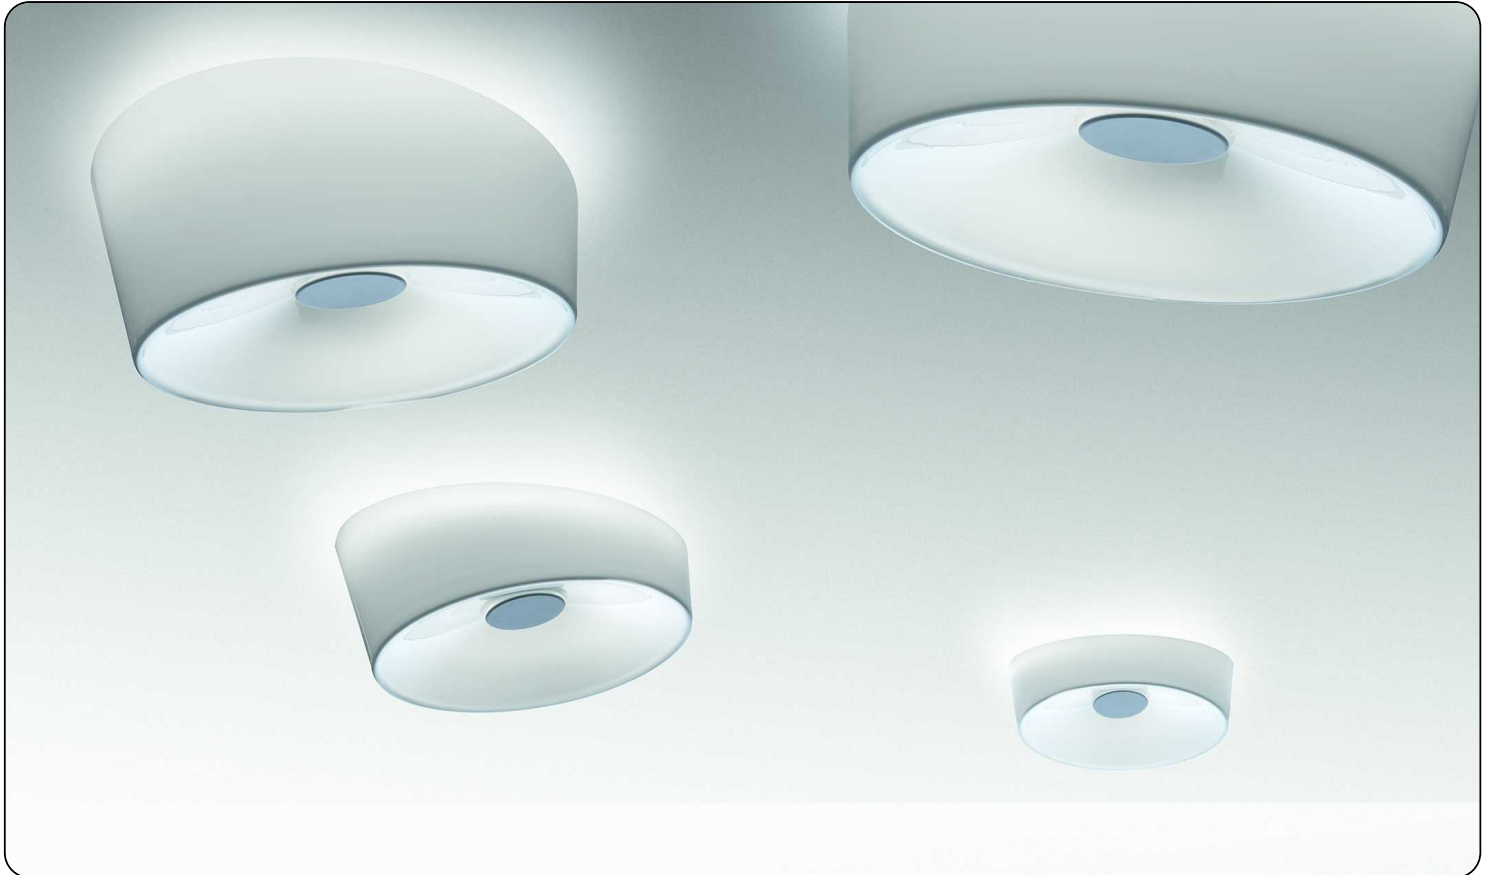

# Lumiere XXL+XXS, decke design Rodolfo Dordoni 2010

FOSCARINI

Die Deckenleuchte des Modells Lumiere XXL und Lumiere XXS zeichnen sich durch neue, bisher nicht gezeigte und dabei schlichte Formen aus, die von Glasbläsern mit viel handwerklichem Geschick hergestellt werden und mit ihrer Dynamik den Raum auszufüllen verstehen. Diese Dynamik wird durch die markanten Linien und die Ausrichtung der oberen Fläche des Diffusors vermittelt, die schräg zur Tragefläche liegt und aufgrund eines Schnittes, der das Glas auf originelle und überraschende Art teilt, deutlich in den Vordergrund tritt. Durch den Einsatz mehrerer

Leuchten unterschiedlicher Größe oder ganz einfach durch die Ausrichtung des Glaslampenschirms kann man lebendige Ensembles und Kompositionen erzeugen, die dennoch formal ausgeglichen sind.

## Beschreibung

Wand- oder Hängeleuchte mit diffusem Licht. Diffusor aus mundgeblasenem, glänzendem Glas mit schrägem Schnitt. Fassung und zentrales Element, das als Halterung dient, aus mit Epoxidpulver lackiertem Metall, Halbleiter- Vorschaltgerät. XXL dimmbare version auf anfrage.

Materialien eblasenes Glas und lackiertes Metall

Farben weiß

Lichtverteilung  
diffus