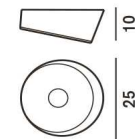

### Lumiere XXL

Gewicht  
netto kg: 3,40  
brutto kg: 4,50

Verpackung  
vol. m3: 0,063  
Anzahl Kolti: 2

Leuchtmittel  
Leuchtstoff 1x55W 2GX13 EVG

+1x40W + 1x22W 2GX13

Zertifizierungen

Energieklasse

A+ A

### Lumiere XXS

Gewicht  
netto kg: 1,80  
brutto kg: 2,40

Verpackung  
vol. m3: 0,025  
Anzahl Kolti: 2

Leuchtmittel  
Leuchtstoff 1x55W 2GX13 EVG

Zertifizierungen

Energieklasse

A+ A

[2D/3D Modelle](#)  
[Fotometrie](#)  
[Montageanleitung](#)