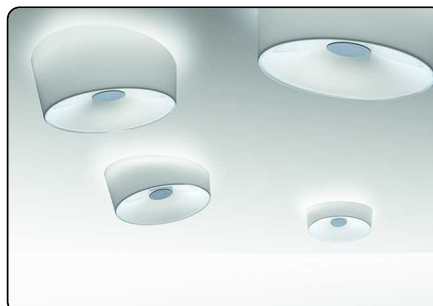

Lumiere XXL+XXS, decke technische informationen

FOSCARINI

Beschreibung

Wand- oder Hängeleuchte mit diffusem Licht. Diffusor aus mundgeblasenem, glänzendem Glas mit schrägem Schnitt. Fassung und zentrales Element, das als Halterung dient, aus mit Epoxidpulver lackiertem Metall, Halbleiter- Vorschaltgerät. XXL dimmbare version auf anfrage.

Materialien eblasenes Glas und lackiertes Metall

Farben weiß

Lichtverteilung
diffus

Ausführungen

Lumiere XXL

Gewicht
netto kg: 3,40
brutto kg: 4,50

Verpackung
vol. m3: 0,063
Anzahl Kolti: 2

Leuchtmittel
Leuchtstoff 1x55W 2GX13 EVG

+1x40W + 1x22W 2GX13

Zertifizierungen

Energieklasse

A+ A

Lumiere XXS

Gewicht
netto kg: 1,80
brutto kg: 2,40

Verpackung
vol. m3: 0,025
Anzahl Kolti: 2

Leuchtmittel
Leuchtstoff 1x55W 2GX13 EVG

Zertifizierungen

Energieklasse

A+ A

[2D/3D Modelle](#)
[Fotometrie](#)
[Montageanleitung](#)

area download