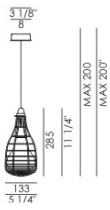

Mic

Zertifizierungen

LEUCHTMITTEL NICHT INBEGRIFFEN

halogen
1x40W G9

LEUCHTMITTEL NICHT INBEGRIFFEN

halogen
1x40W G9 type T4 Bi-Pin