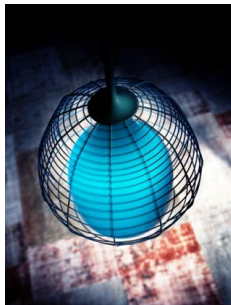

CAGE SOSPENSIONE

DESIGN DIESEL /2009

Die Leuchte entspringt dem "Underground" im wahrsten Sinne des Wortes, denn sie orientiert sich an den Grubenlampen der Bergarbeiter, die von einer gerasterten Metallstruktur geschützt werden. Dank der handwerklichen Herstellung, der charakteristischen Farben und einiger Unregelmäßigkeiten in ihrem Muster wird diese bei Cage zu einem dekorativen Element. Glamouröses Weiß, modisches Schwarz, poppigtes Azurblau: drei Farben, die sich je nach Einsatz der Leuchte verändern und im Raum erstrahlen, wenn die Leuchte ausgeschaltet ist, oder nie zuvor gesehene Nuancen annehmen, wenn sie eingeschaltet ist. Cage ist ein persönliches Objekt, das alle Wünsche erfüllt. Die Tischleuchte greift die Vielseitigkeit der Grubenlampen auf: man kann sie aufhängen, verstellen, auf die unterschiedlichsten Oberflächen oder auf den Boden stellen. Sie kann sogar zu einer ironischen Schreibtischleuchte werden, wenn man mit ihrer mikrofonartigen Form spielt. Die kleinste Leuchte dieser Familie ist ab sofort als Hängeleuchte verfügbar. Sie eignet sich besonders gut für die Beleuchtung gemütlicher Ecken oder für interessante Kompositionen, anhand derer die Hängeleuchten Cage neu interpretiert werden.